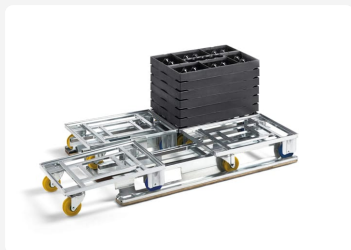

Bilder

[k-hartwall.de](https://www.k-hartwall.de)

[youtube.com/user/KHartwall](https://www.youtube.com/user/KHartwall)

[linkedin.com/company/k.-hartwall-oy-ab](https://www.linkedin.com/company/k.-hartwall-oy-ab)

[instagram.com/khartwall](https://www.instagram.com/khartwall)

Konzipiert für folgende Branchen